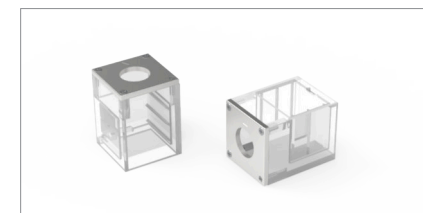

12x12

Ideale per negozi, sale giochi e luci di cortesia

16x15

Ideale per l'illuminazione architettonica e segnaletica.

12x20

Ideale per negozi, segnaletica e pubblicità luminosa

Accessori

Clip profilo in alluminio

Clip flessibile

Clip

Tappi di chiusura

COMBINAZIONI DISPONIBILI

CODICE	POTENZA	LUMEN	CCT	CLIP PROFILO
12x12	5 watt/mt - 10 watt/mt	≥260 lm/mt - ≥630 lm/mt	2700/3000/4000 K/RGB+W	17.2 x 17.6 x 1000 mm
16x15	10 watt/mt - 15 watt/mt	≥590 lm/mt - ≥720lm/mt	2700/3000/4000 K	20.5 x 17.6 x 1000 mm
12x20	10 watt/mt - 15 watt/mt	≥330 lm/mt - ≥350 lm/mt	2700/3000/4000 K	17.5 x 22.9 x 1000 mm