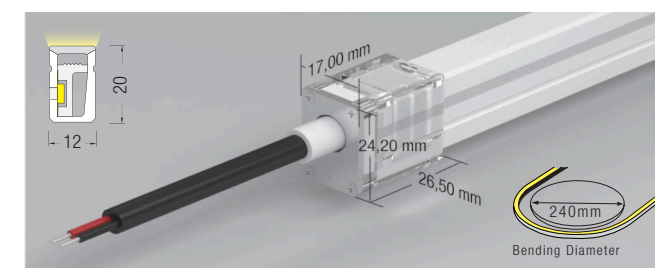

12x12

Ideale per negozi, sale giochi e luci di cortesia

16x15

Ideale per l'illuminazione architettonica e segnaletica.

12x20

Ideale per negozi, segnaletica e pubblicità luminosa

Accessori

Clip profilo in alluminio

Clip flessibile

Clip

Tappi di chiusura

COMBINAZIONI DISPONIBILI

CODICE	POTENZA	LUMEN	CCT	CLIP PROFILO
12x12	5 watt/mt - 10 watt/mt	≥260 lm/mt - ≥630 lm/mt	2700/3000/4000 K/RGB+W	17.2 x 17.6 x 1000 mm
16x15	10 watt/mt - 15 watt/mt	≥590 lm/mt - ≥720lm/mt	2700/3000/4000 K	20.5 x 17.6 x 1000 mm
12x20	10 watt/mt - 15 watt/mt	≥330 lm/mt - ≥350 lm/mt	2700/3000/4000 K	17.5 x 22.9 x 1000 mm