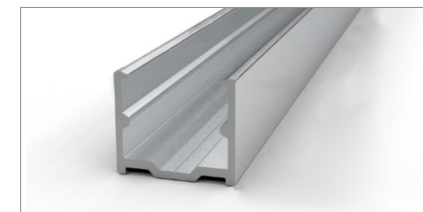

12x12

Ideale per negozi, sale giochi e luci di cortesia

16x15

Ideale per l'illuminazione architettonica e segnaletica.

12x20

Ideale per negozi, segnaletica e pubblicità luminosa

Accessori

Clip profilo in alluminio

Clip flessibile

Clip

Tappi di chiusura

COMBINAZIONI DISPONIBILI

CODICE	POTENZA	LUMEN	CCT	CLIP PROFILO
12x12	5 watt/mt - 10 watt/mt	≥260 lm/mt - ≥630 lm/mt	2700/3000/4000 K/RGB+W	17.2 x 17.6 x 1000 mm
16x15	10 watt/mt - 15 watt/mt	≥590 lm/mt - ≥720lm/mt	2700/3000/4000 K	20.5 x 17.6 x 1000 mm
12x20	10 watt/mt - 15 watt/mt	≥330 lm/mt - ≥350 lm/mt	2700/3000/4000 K	17.5 x 22.9 x 1000 mm