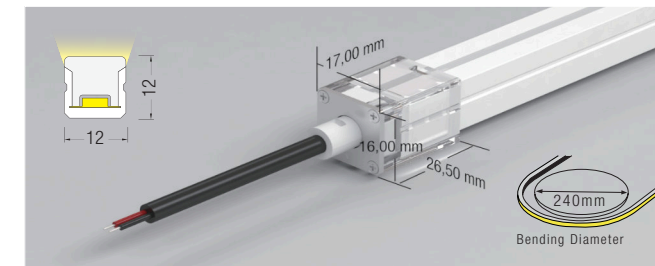

12x12

Ideale per negozi, sale giochi e luci di cortesia

16x15

Ideale per l'illuminazione architettonica e segnaletica.

12x20

Ideale per negozi, segnaletica e pubblicità luminosa

Accessori

Clip profilo in alluminio

Clip flessibile

Clip

Tappi di chiusura

COMBINAZIONI DISPONIBILI

CODICE	POTENZA	LUMEN	CCT	CLIP PROFILO
12x12	5 watt/mt - 10 watt/mt	≥260 lm/mt - ≥630 lm/mt	2700/3000/4000 K/RGB+W	17.2 x 17.6 x 1000 mm
16x15	10 watt/mt - 15 watt/mt	≥590 lm/mt - ≥720lm/mt	2700/3000/4000 K	20.5 x 17.6 x 1000 mm
12x20	10 watt/mt - 15 watt/mt	≥330 lm/mt - ≥350 lm/mt	2700/3000/4000 K	17.5 x 22.9 x 1000 mm