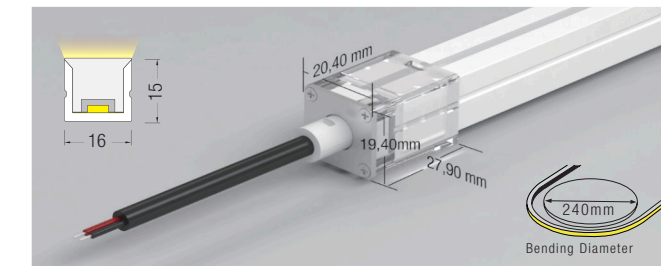

12x12

Ideale per negozi, sale giochi e luci di cortesia

16x15

Ideale per l'illuminazione architettonica e segnaletica.

12x20

Ideale per negozi, segnaletica e pubblicità luminosa

Accessori

Clip profilo in alluminio

Clip flessibile

Clip

Tappi di chiusura

COMBINAZIONI DISPONIBILI

CODICE	POTENZA	LUMEN	CCT	CLIP PROFILO
12x12	5 watt/mt - 10 watt/mt	≥260 lm/mt - ≥630 lm/mt	2700/3000/4000 K/RGB+W	17.2 x 17.6 x 1000 mm
16x15	10 watt/mt - 15 watt/mt	≥590 lm/mt - ≥720lm/mt	2700/3000/4000 K	20.5 x 17.6 x 1000 mm
12x20	10 watt/mt - 15 watt/mt	≥330 lm/mt - ≥350 lm/mt	2700/3000/4000 K	17.5 x 22.9 x 1000 mm