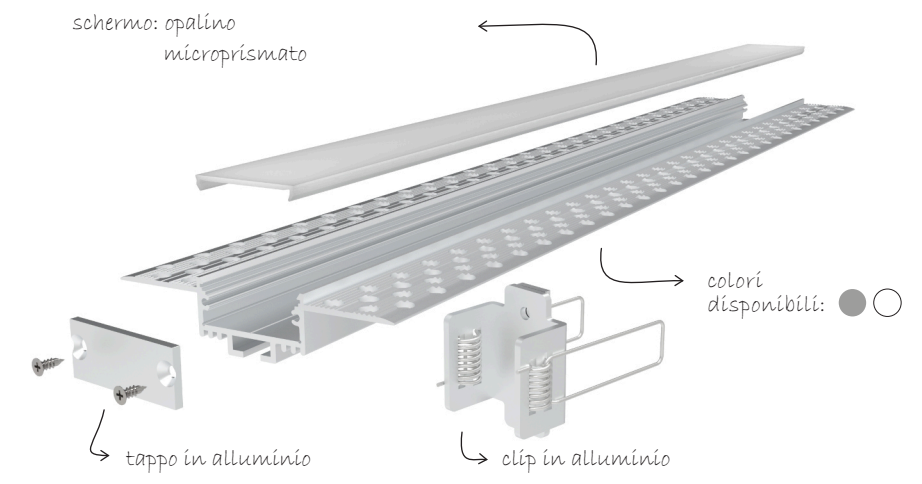

DUEGI srl
Via Delle Crede 10G
33170 - Pordenone (PN)
t: +390434604119
info@duegilight.com
P. IVA 01669240937
www.duegilight.com

DUEGI.CA.002.2024

SOLUZIONI ILLUMINOTECNICHE
BROCHURE

Lampade cartongesso

scala 1:2
La lampada Alassio è utilizzata per fare tagli di luce sul soffitto. È anche utilizzata come luce perimetrale

Applicazioni

COMBINAZIONI DISPONIBILI

POTENZA	VOLT	LUMEN	CCT	INTERRUTTORI
19.2 watt/mt	24V	2500/2785 lm/mt	3000/4000 K	
25 watt/mt	24V	3000/3125/3250 lm/mt	2700/3000/4000 K	
RGB+WW	24V			