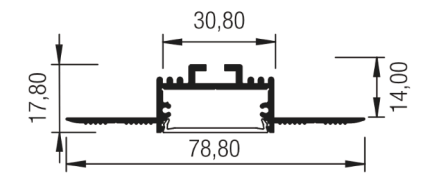

DUEGI srl
Via Delle Crede 10G
33170 - Pordenone (PN)
t: +390434604119
info@duegilight.com
P. IVA 01669240937
www.duegilight.com

DUEGI.CA.002.2024

SOLUZIONI ILLUMINOTECNICHE
BROCHURE

Lampade cartongesso

scala 1:2
La lampada Alassio è utilizzata per fare tagli di luce sul soffitto. È anche utilizzata come luce perimetrale